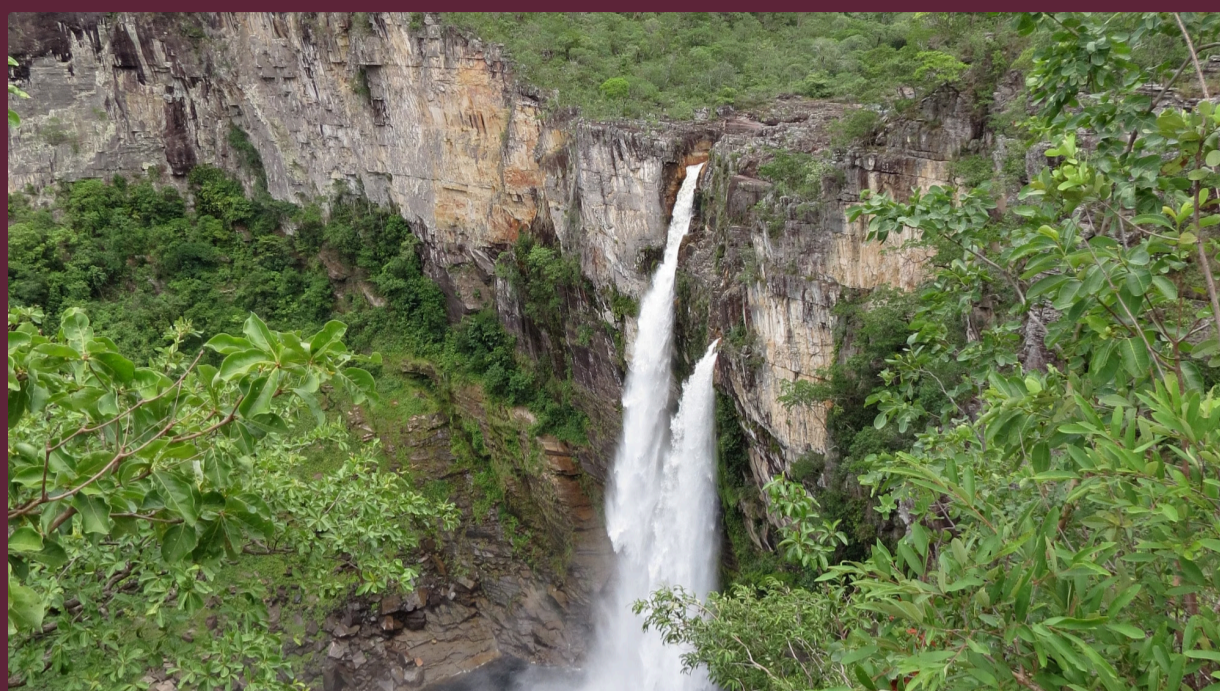

Programação Dia a Dia: Sua Jornada de Transformação Espera!

05/06 - Sexta-feira: Magia e Conexão Profunda!

Abrace a energia do Paralelo 14 e deixe-se encantar pela beleza indescritível da Cachoeira do Poço Encantado! A tarde será repleta de atividades no salão, culminando em uma noite inesquecível com a fogueira sagrada. Prepare seu coração para se conectar com a ancestralidade e com as estrelas! Qual segredo o fogo revelará para você?